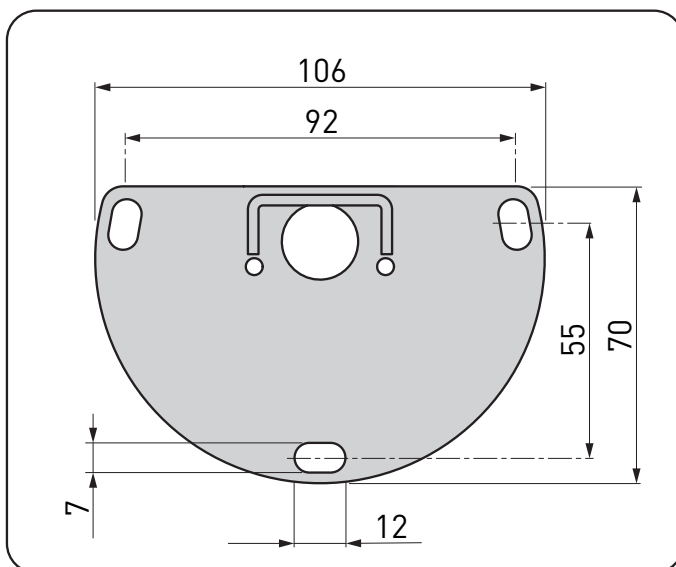

# Entrematic LINCB-LINBS

IP2265 • 2016-10-25

Manuale di installazione per colonnina LIN2  
Installation manual for LIN2 column

Entrematic Group AB  
Lodjursgatan 10  
SE-261 44, Landskrona  
Sweden  
[www.entrematic.com](http://www.entrematic.com)